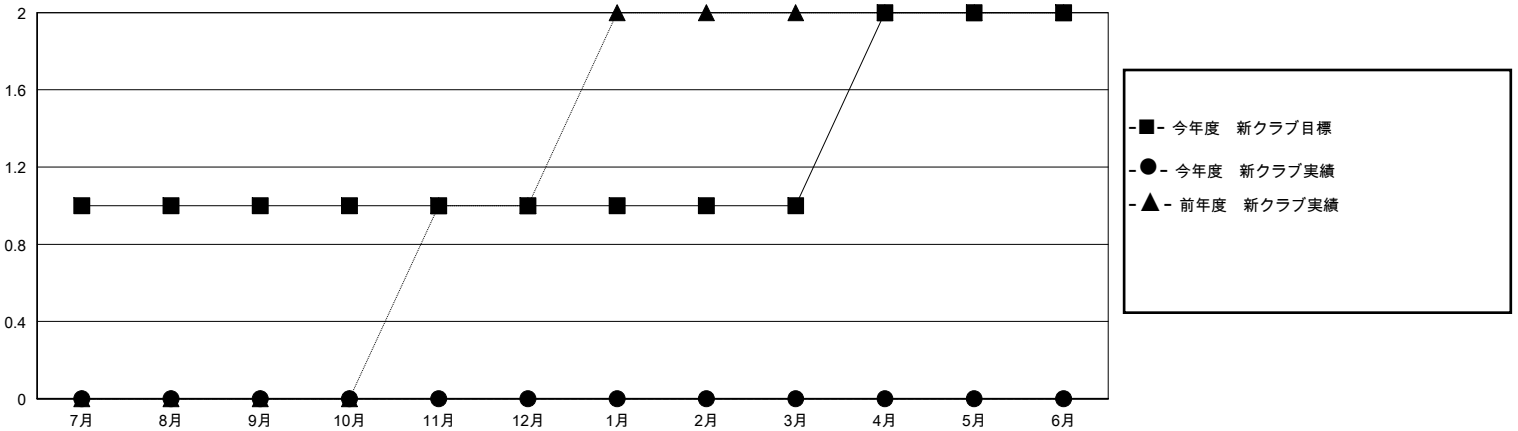

# MONTHLY MEMBERSHIP PROGRESS REPORT

District 337 D

Results as of: 10/31/2023

GMT:

地域 JAPAN

GMT会則地域

クラブ				名			
結果: 2023-2024				結果: 2023-2024			
四半期	新クラブ目標	新クラブ	解散クラブ	四半期	会員純増目標	会員増強実績	退会者(転籍を含む)実際
7月/8月/9月	1	0	0	7月/8月/9月	70	68	30
10月/11月/12月	0	0	0	10月/11月/12月	70	12	9
1月/2月/3月	0	0	0	1月/2月/3月	60	0	0
4月/5月/6月	1	0	0	4月/5月/6月	20	0	0

新クラブ目標及び実績累計

会員目標及び実績累計

解散クラブ: 0	40 CLUBS OF 69 一名以上の新会員を登録	<b>男女別</b>
退会者	<a href="#">会員累計データを見るには、ここをクリック</a>	男性 1,722 (79.32%)
物故会員 4		女性 449 (20.68%)
クラブ解散 0	世帯主/家族会員合計 528	
その他 35	国際会費半額の家族会員 289	
合計 39		