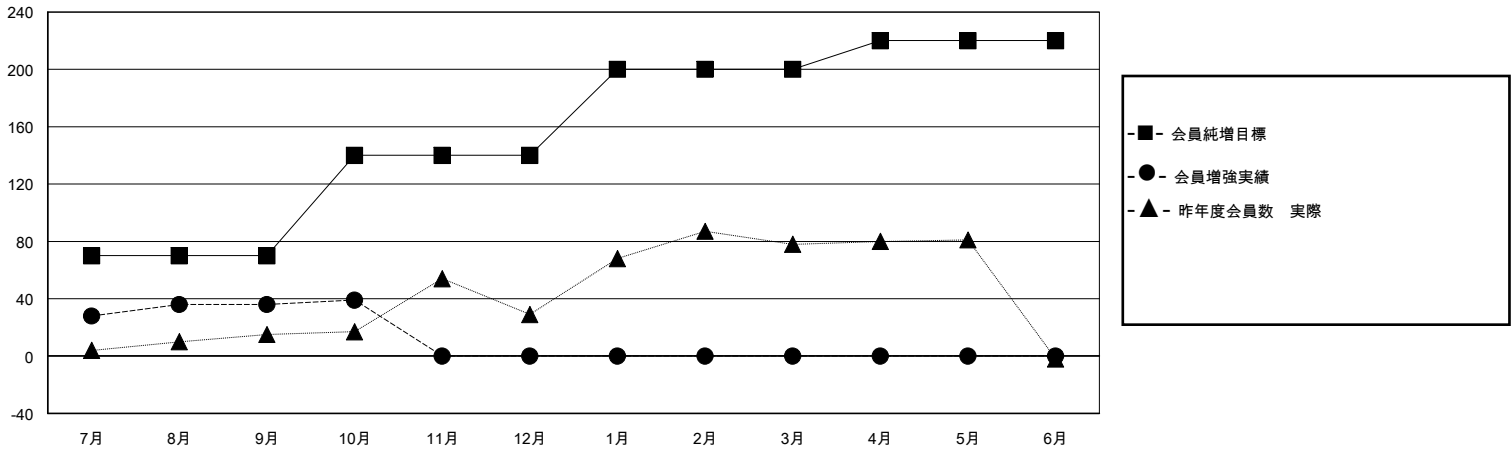

# MONTHLY MEMBERSHIP PROGRESS REPORT

District 337 D

Results as of: 10/31/2023

GMT:

地域 JAPAN

GMT会則地域

クラブ				名			
結果: 2023-2024				結果: 2023-2024			
四半期	新クラブ目標	新クラブ	解散クラブ	四半期	会員純増目標	会員増強実績	退会者(転籍を含む)実際
7月/8月/9月	1	0	0	7月/8月/9月	70	68	30
10月/11月/12月	0	0	0	10月/11月/12月	70	12	9
1月/2月/3月	0	0	0	1月/2月/3月	60	0	0
4月/5月/6月	1	0	0	4月/5月/6月	20	0	0

新クラブ目標及び実績累計

会員目標及び実績累計

解散クラブ: 0	40 CLUBS OF 69 一名以上の新会員を登録	<b>男女別</b>
退会者	<a href="#">会員累計データを見るには、ここをクリック</a>	男性 1,722 (79.32%)
物故会員 4		女性 449 (20.68%)
クラブ解散 0	世帯主/家族会員合計 528	
その他 35	国際会費半額の家族会員 289	
合計 39		